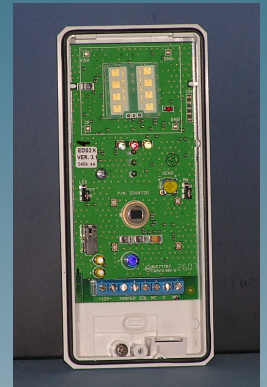

Detektory série LC pre vonkajšie prostredie

Duálny detektor PIR + MW pre vonkajšie prostredie LC 151

- Horizontálne pokrytie priestoru pod 90°uholom
- Signalizácia troma LED kontrolkami (detekcia PIR, MW a poplachu)
- Nastavenie citlivosti MW (jumper)
- Nastavenie PIR (potenciometer)
- Dvojitá tamper ochrana
- Dosah 15m
- Montážna výška 1,8 až 2,4m
- Voliteľný filter pre funkciu PET immunity
- Prúdový odber 21mA (standby)
- Rozmery 175 x70 x 45mm

Duálny detektor 2 x PIR + MW pre vonkajšie prostredie LC 171

- Horizontálne pokrytie priestoru pod 90°uholom
- Horizontálne natočenie PIR i MW senzorov v rozmedzí 75°
- Dva PIR senzory, jeden MW senzor
- Signalizácia LED kontrolkou a bzučiakom
- Dvojitá tamper ochrana
- Dosah 18m
- Montážna výška 0,8 až 1,5m
- Nastavenie dosahu senzorov v rozmedzí 3m až 18m
- Funkcia PET immunity
- Prúdový odber 21mA (standby)
- Rozmery 200 x 86 x 80mm