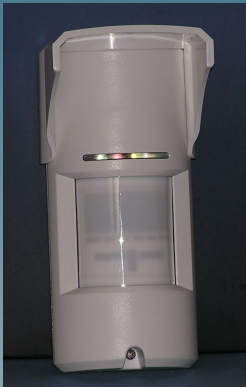

Detektory série LC pre vonkajšie prostredie

Duálny detektor PIR + MW pre vonkajšie prostredie LC 151

- Horizontálne pokrytie priestoru pod 90°uholom
- Signalizácia troma LED kontrolkami (detekcia PIR, MW a poplachu)
- Nastavenie citlivosti MW (jumper)
- Nastavenie PIR (potenciometer)
- Dvojitá tamper ochrana
- Dosah 15m
- Montážna výška 1,8 až 2,4m
- Voliteľný filter pre funkciu PET immunity
- Prúdový odber 21mA (standby)
- Rozmery 175 x70 x 45mm

Duálny detektor 2 x PIR + MW pre vonkajšie prostredie LC 171

- Horizontálne pokrytie priestoru pod 90°uholom
- Horizontálne natočenie PIR i MW senzorov v rozmedzí 75°
- Dva PIR senzory, jeden MW senzor
- Signalizácia LED kontrolkou a bzučiakom
- Dvojitá tamper ochrana
- Dosah 18m
- Montážna výška 0,8 až 1,5m
- Nastavenie dosahu senzorov v rozmedzí 3m až 18m
- Funkcia PET immunity
- Prúdový odber 21mA (standby)
- Rozmery 200 x 86 x 80mm