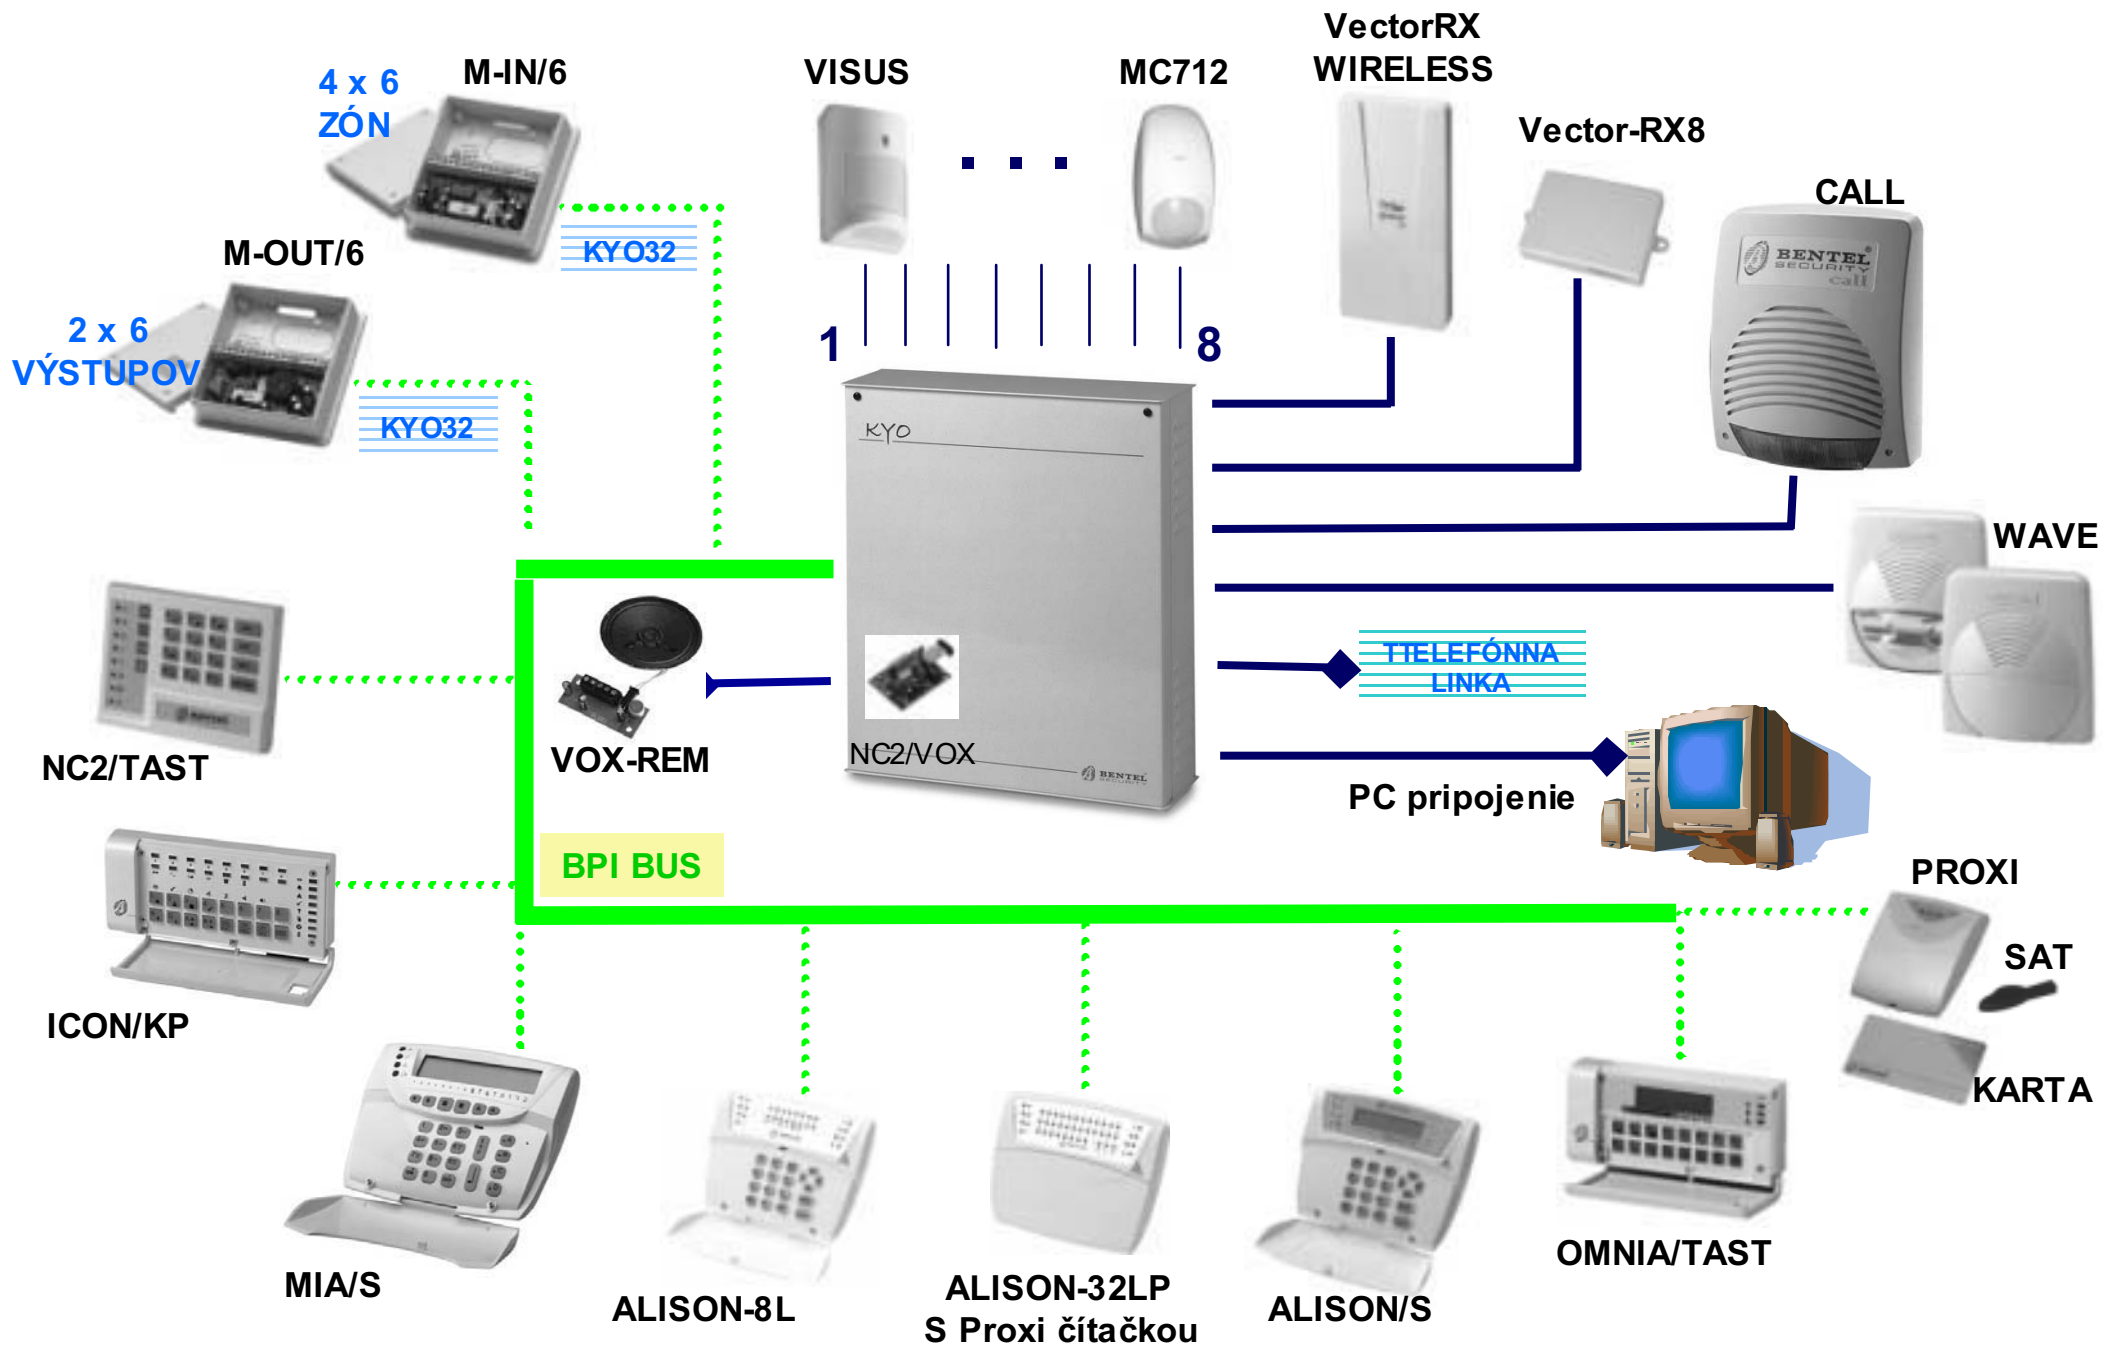

Séria Kyo Unit

Kyo4, Kyo8, Kyo32 schéma systému: